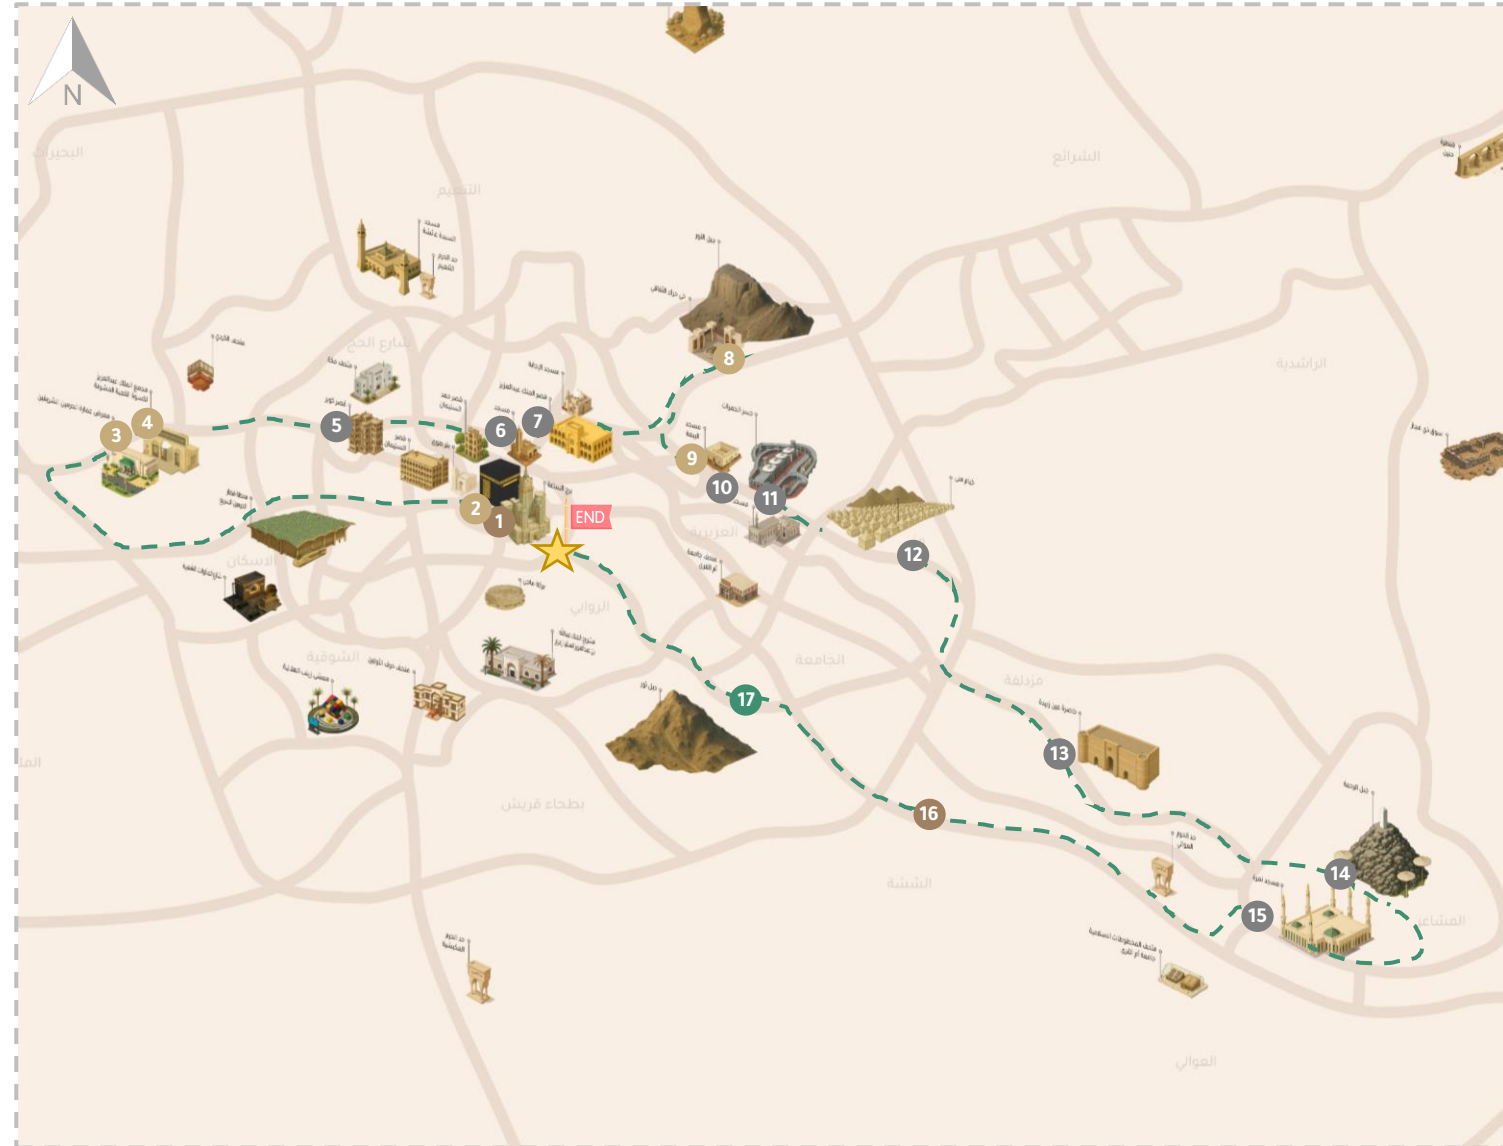

البداية المنطقة المركزية

- 3 معرض عمارة الحرمين الشريفين
- 4 مجمع الملك عبد العزيز لكسوة الكعبة المشرفة

- 9 مسجد البيعة
- 10 جسر الجمرات
- 11 مسجد الخيف

- 12 المشاعر منى
- مزدلفة

- 1 لحظة كيف
- 2 برج الساعة
- متحف الساعة
- متحف السيرة النبوية

- 5 قصر كوير
- 6 مسجد الجن
- 7 القصور الملكية

- 8 حي حراء الثقافي
- متحف القرآن
- غار حراء
- معرض الوحي

- 13 خاصرة عين زبيدة
- 14 جبل الرحمة
- 15 مسجد نمرة

- 16 مجالس زمان
- 17 شهاب بدره
- 18 جبل ثور

النهاية المنطقة المركزية

مسار مكة

★ البداية
المنطقة المركزية

- 9 مسجد البيعة
- 10 جسر الجمرات
- 11 مسجد الخيف
- 12 مشعر منى
- 13 خاصرة عين زبيدة
- 14 جبل الرحمة
- 15 مسجد نمرة
- 16 مجالس زمان
- 17 حلويات أبو نار
- 18 جبل ثور

- 1 لحظة كيف
- 2 أبراج البيت
 - متحف الساعة
 - متحف السيرة النبوية
- 3 مجمع الملك عبد العزيز
لكسوة الكعبة المشرفة
- 4 معرض عمارة
الحرمين الشريفين
- 5 قصر كوير
- 6 القصور الملكية
- 7 مسجد الجن
- 8 حي حراء الثقافي
 - جبل النور
 - متحف القران
 - غار حراء
 - معرض الوحي